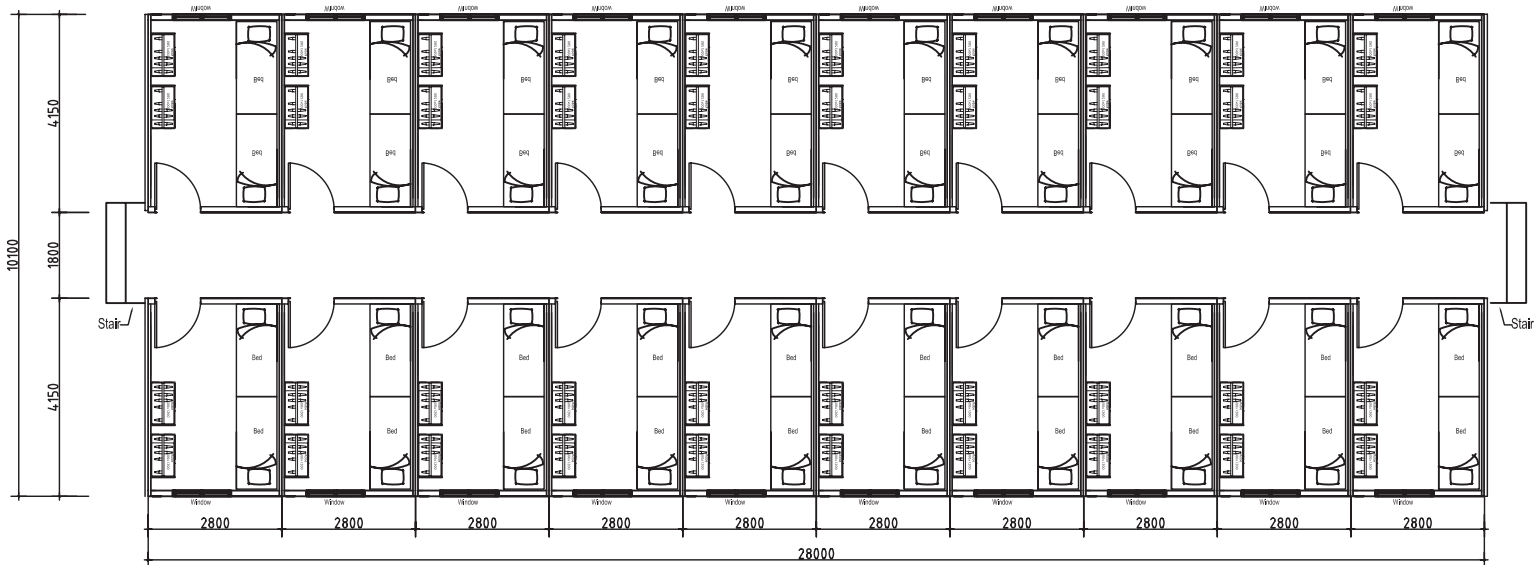

Dorm 1L20R

Rooms: 20

Room : 11.6m²