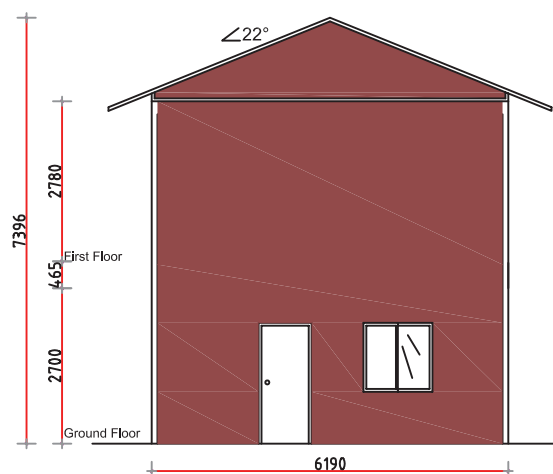

Pacific 150A

Rooms : 3

Bathroom : 2

Kitchen : 1

Total : 160m²

LEFT ELEVATION
1:100

LEFT ELEVATION
1:100

FRONT ELEVATION
1:100

BREA ELEVATION
1:100