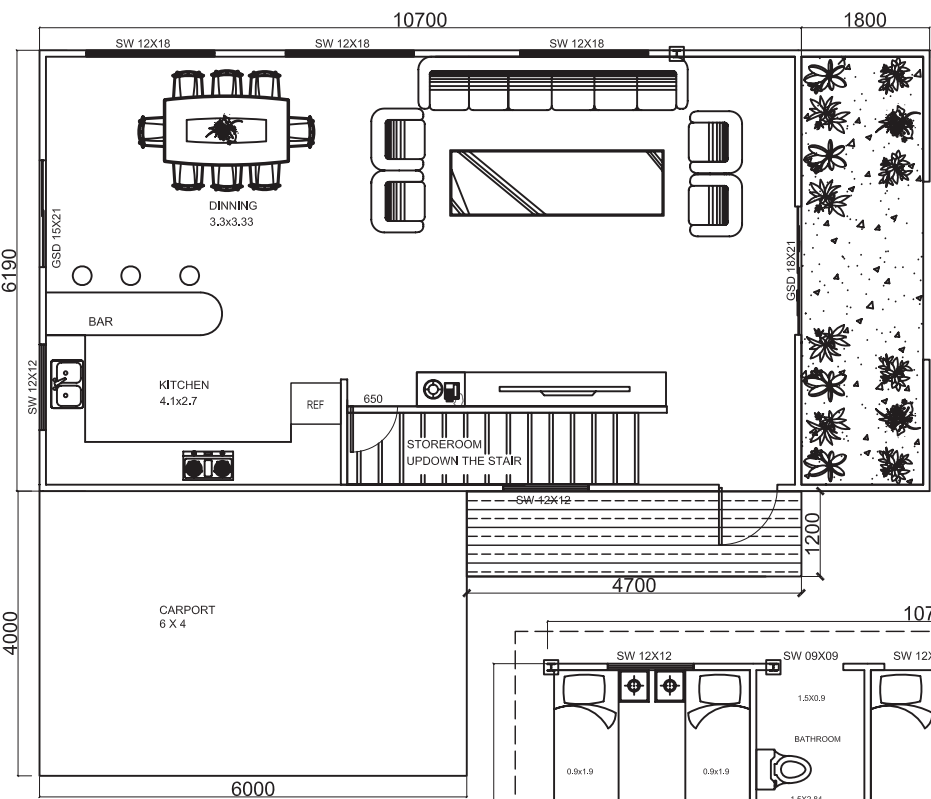

Pacific 150A

Rooms : 3

Bathroom : 2

Kitchen : 1

Total : 160m²

LEFT ELEVATION
1:100

LEFT ELEVATION
1:100

FRONT ELEVATION
1:100

BREA ELEVATION
1:100