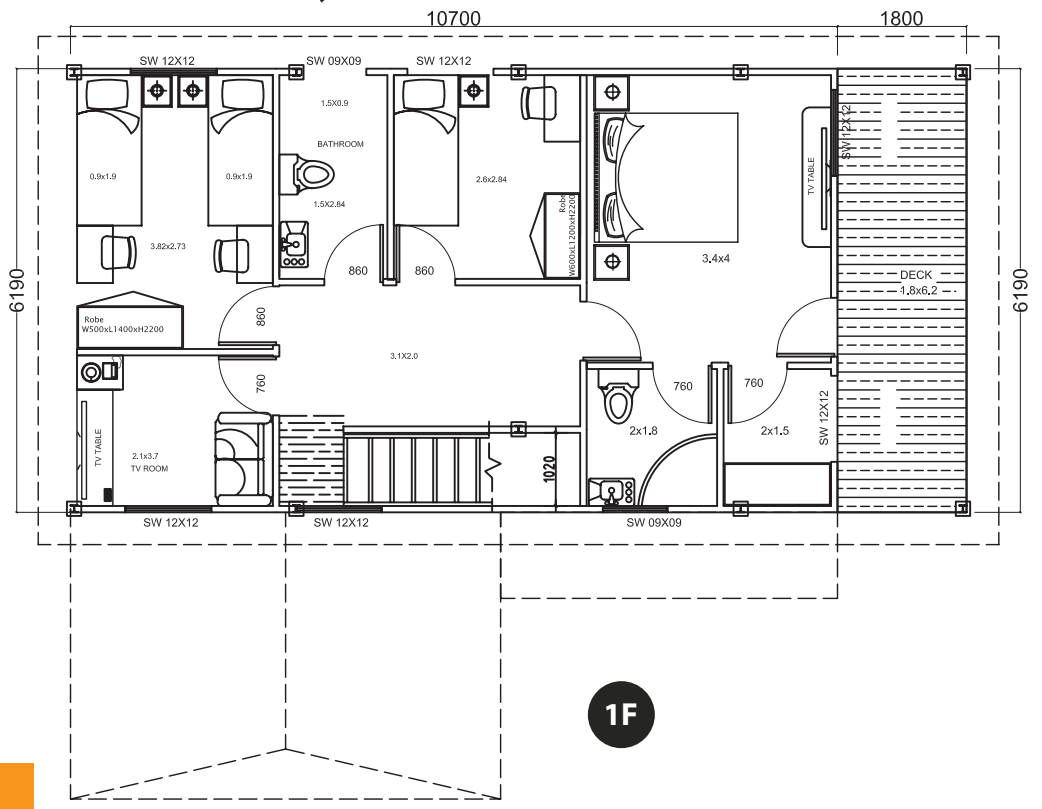

Pacific 150A

Rooms : 3

Bathroom : 2

Kitchen : 1

Total : 160m²

LEFT ELEVATION
1:100

LEFT ELEVATION
1:100

FRONT ELEVATION
1:100

BREA ELEVATION
1:100