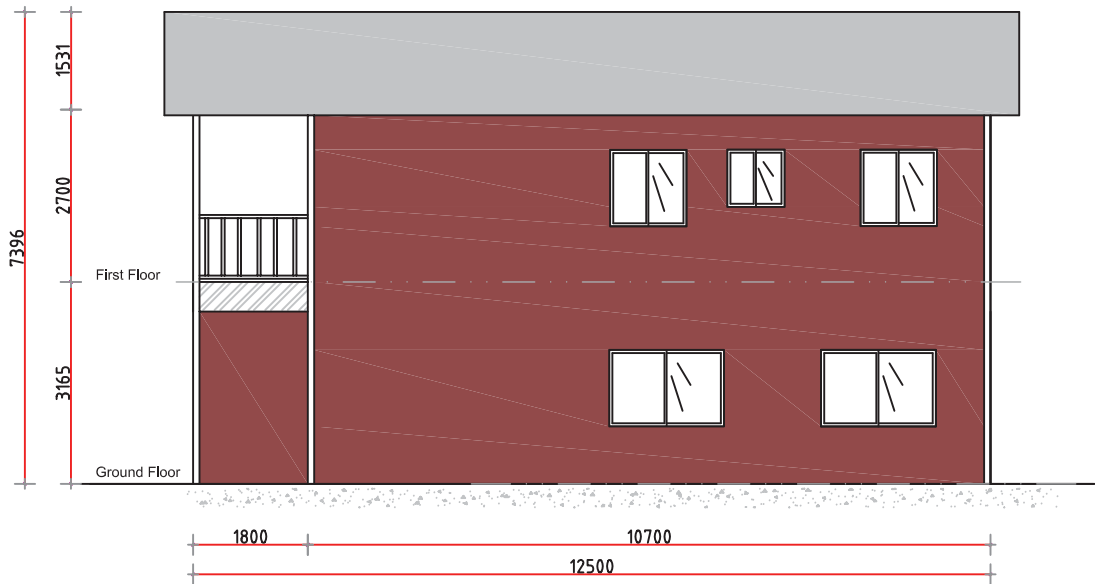

Pacific 150A

Rooms : 3

Bathroom : 2

Kitchen : 1

Total : 160m²

LEFT ELEVATION
1:100

LEFT ELEVATION
1:100

FRONT ELEVATION
1:100

BREA ELEVATION
1:100