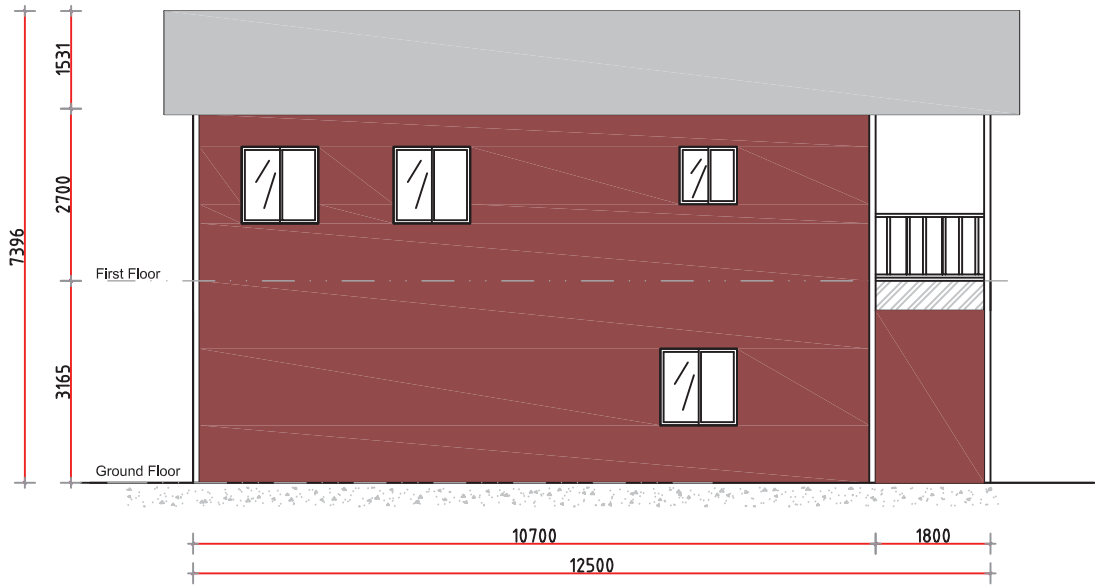

Pacific 150A

Rooms : 3

Bathroom : 2

Kitchen : 1

Total : 160m²

LEFT ELEVATION
1:100

LEFT ELEVATION
1:100

FRONT ELEVATION
1:100

BREA ELEVATION
1:100